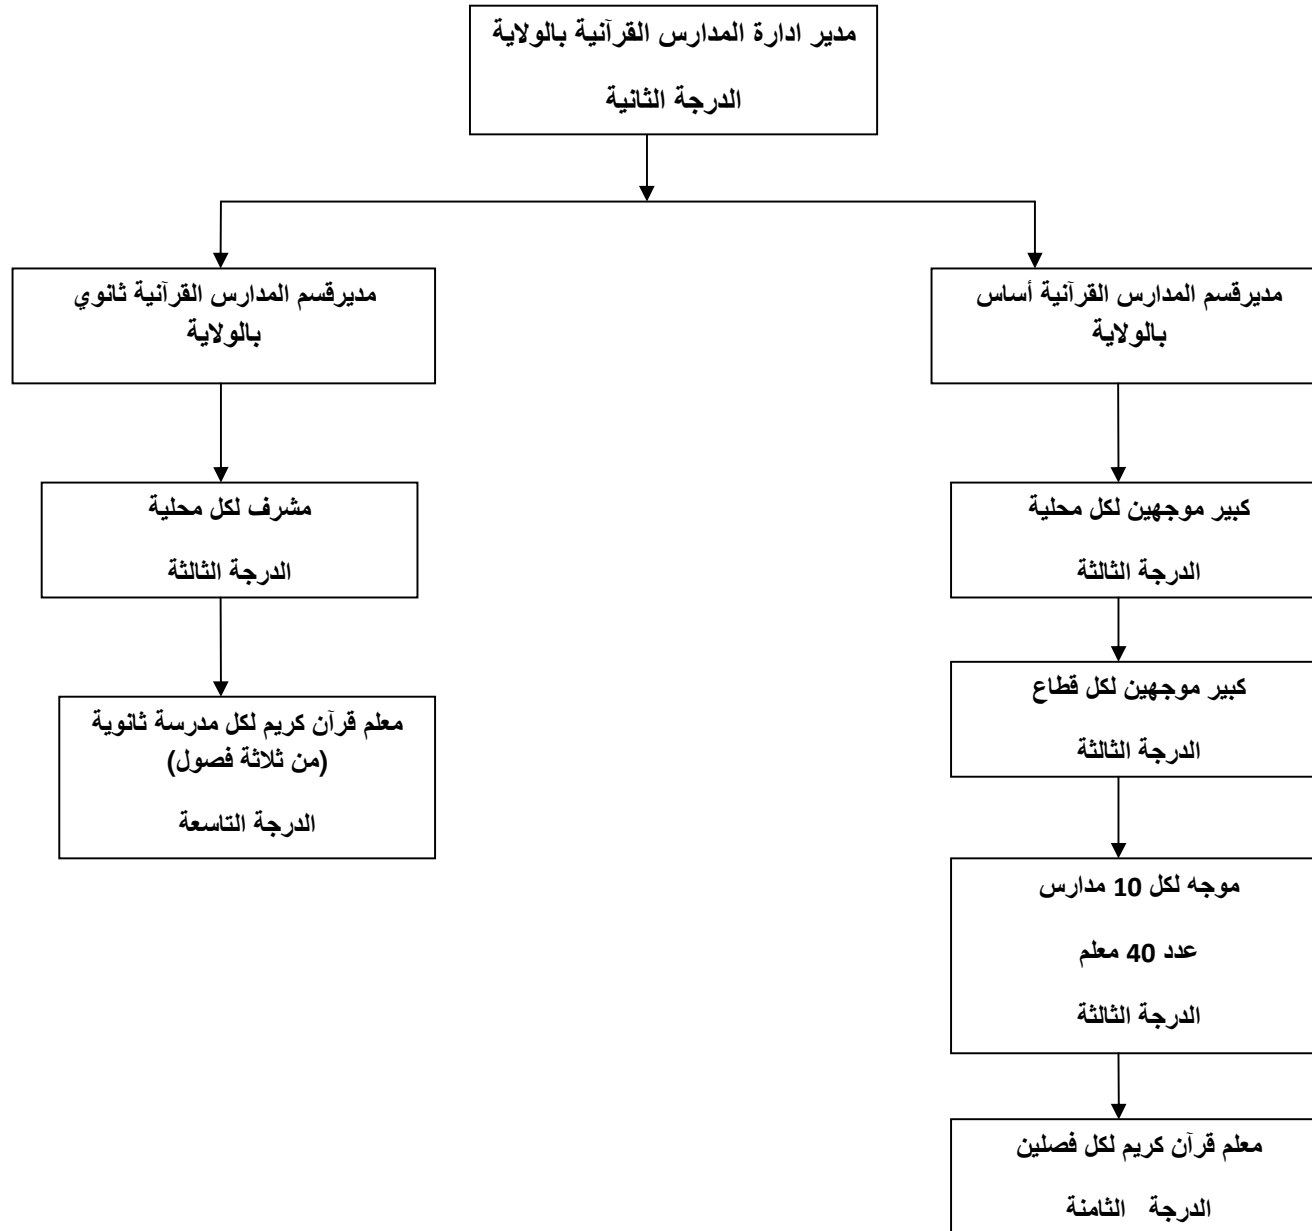

(ب) إدارة المدارس القرآنية