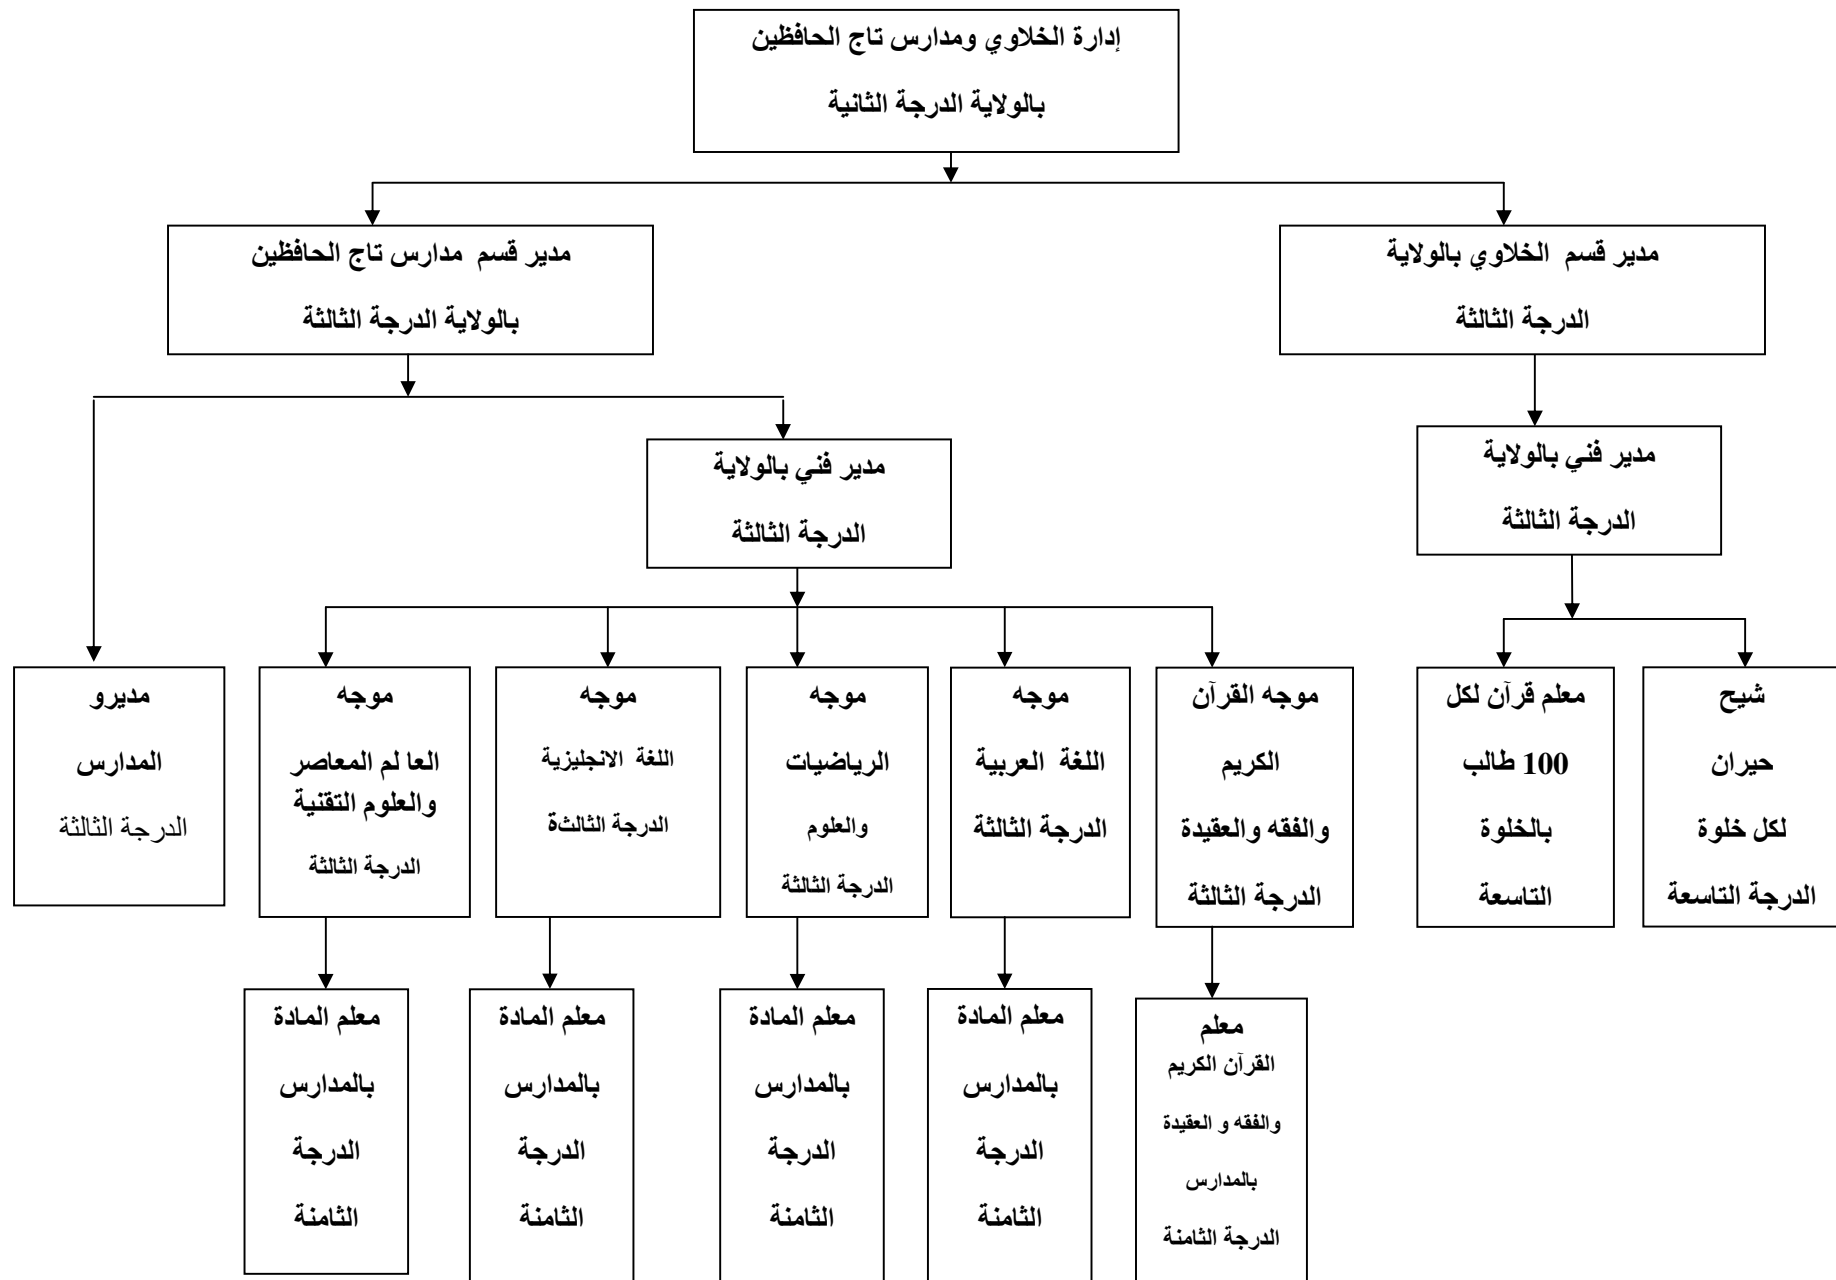

(ج) إدارة الخلاوي ومدارس تاج الحافظين